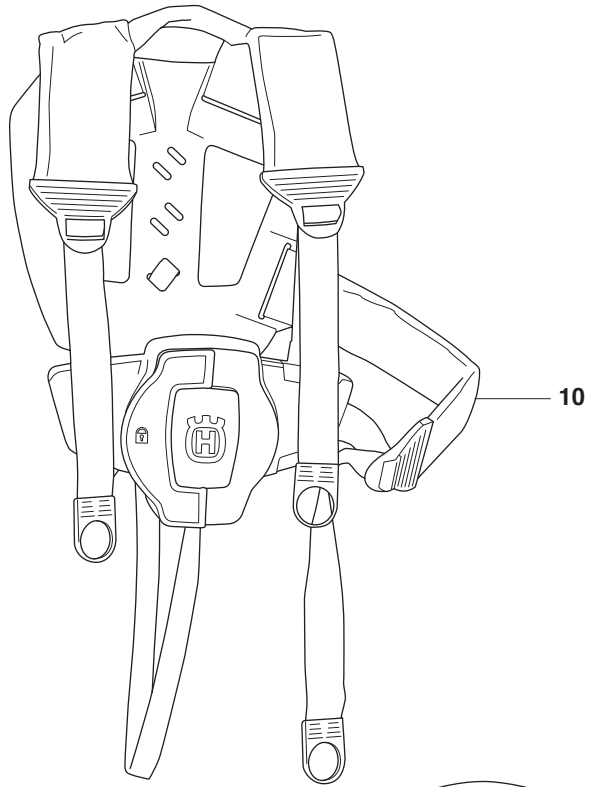

N 327 PT5S
ACCESSORIES

Page N 327 PT5S ACCESSORIES

Position	Article	Quantity	Notes	Kit
1	537 04 07-10	1		
2	501 69 17-01	1		1
3	502 21 58-01	1		1
4	503 98 96-01	1		
5	531 00 92-05	1		
6	537 21 62-02	1	(USA)	
6	537 21 62-01	1		
7	575 84 22-58	1	(10") 1/4" - 1,3mm.	
7	575 84 22-64	1	(12") 1/4" - 1,3mm.	
8	501 84 40-58	1	(10") 1/4" - 1,3mm. 58 DL. H00.	
8	501 84 40-64	1	(12") 1/4" - 1,3mm. 64 DL. H00.	
9	537 12 99-01	1		
10	505 20 43-01	1	Balance flex