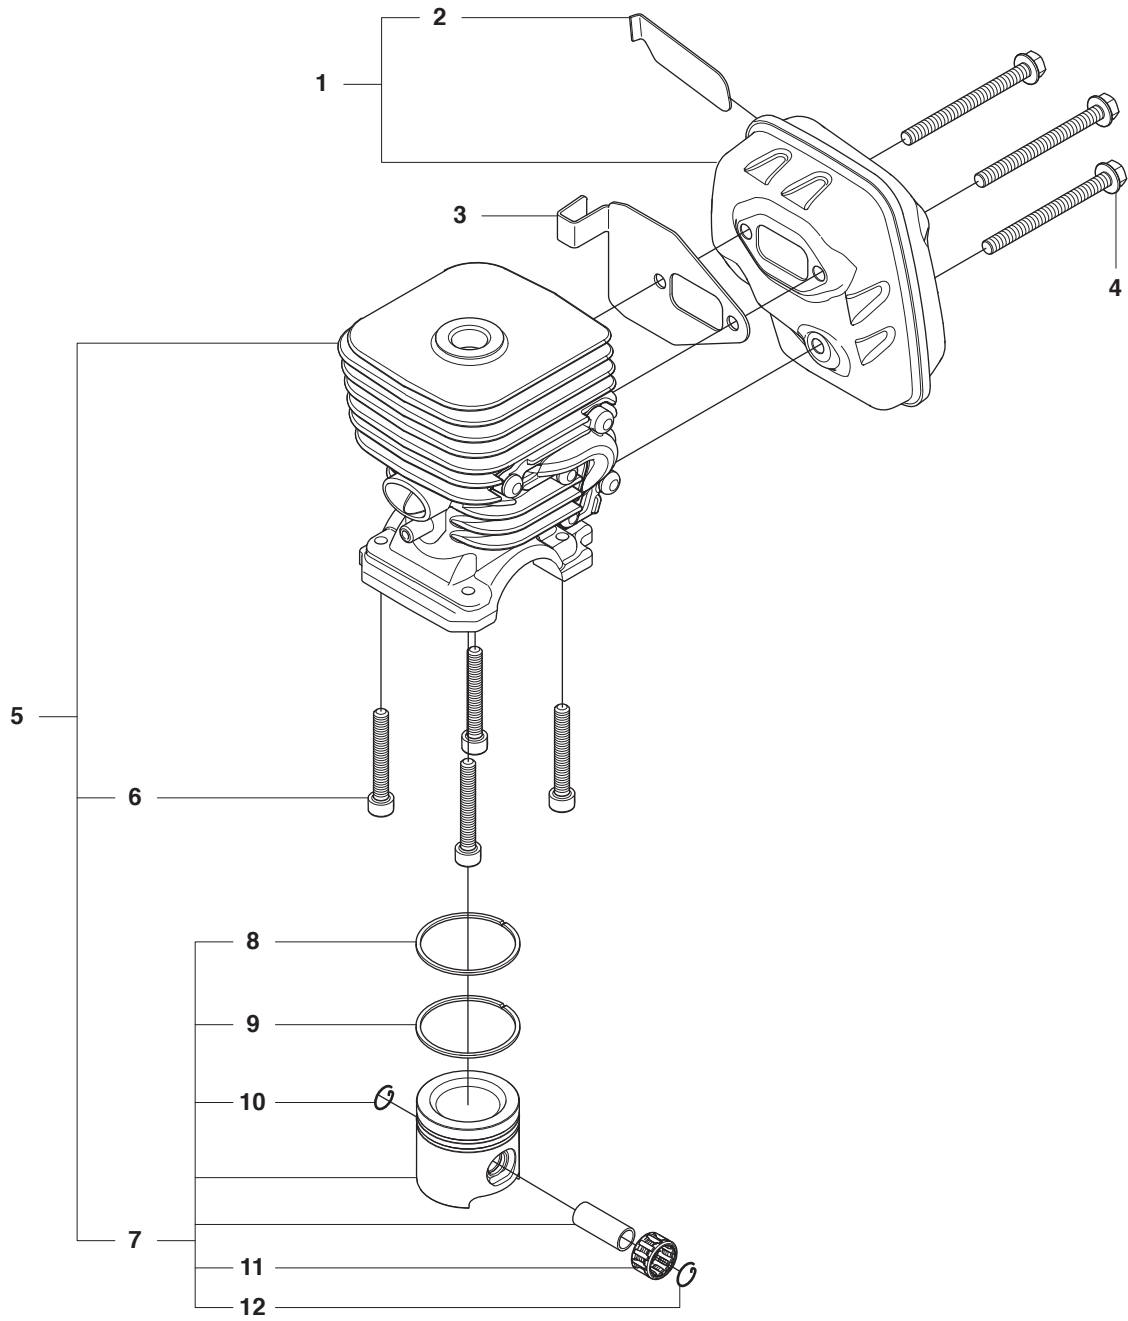

K 327 PT5S
CYLINDER PISTON & MUFFLER

Page K 327 PT5S CYLINDER PISTON & MUFFLER

Position	Article	Quantity	Notes	Kit
1	537 22 17-04	1	Cat.	
2	537 22 18-01	1		1
3	537 01 41-01	1		
4	502 07 81-01	3		
5	537 08 51-03	1	Ø=34mm	
6	503 20 07-35	4		5
7	537 40 59-02	1		5
8	537 40 62-01	1		5,7
9	537 40 62-01	1		5,7
10	737 44 08-00	1		5,7
11	503 71 22-01	1		5,7
12	737 44 08-00	1		5,7