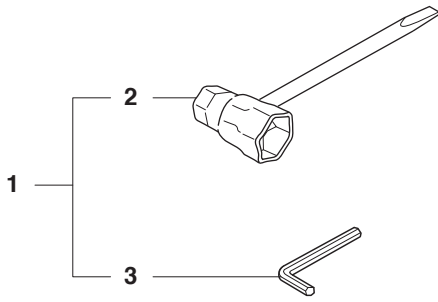

N 327 PT5S
ACCESSORIES

Page N 327 PT5S ACCESSORIES

Position	Article	Quantity	Notes	Kit
1	537 04 07-10	1		
2	501 69 17-01	1		1
3	502 21 58-01	1		1
4	503 98 96-01	1		
5	531 00 92-05	1		
6	537 21 62-02	1	(USA)	
6	537 21 62-01	1		
7	575 84 22-58	1	(10") 1/4" - 1,3mm.	
7	575 84 22-64	1	(12") 1/4" - 1,3mm.	
8	501 84 40-58	1	(10") 1/4" - 1,3mm. 58 DL. H00.	
8	501 84 40-64	1	(12") 1/4" - 1,3mm. 64 DL. H00.	
9	537 12 99-01	1		
10	505 20 43-01	1	Balance flex