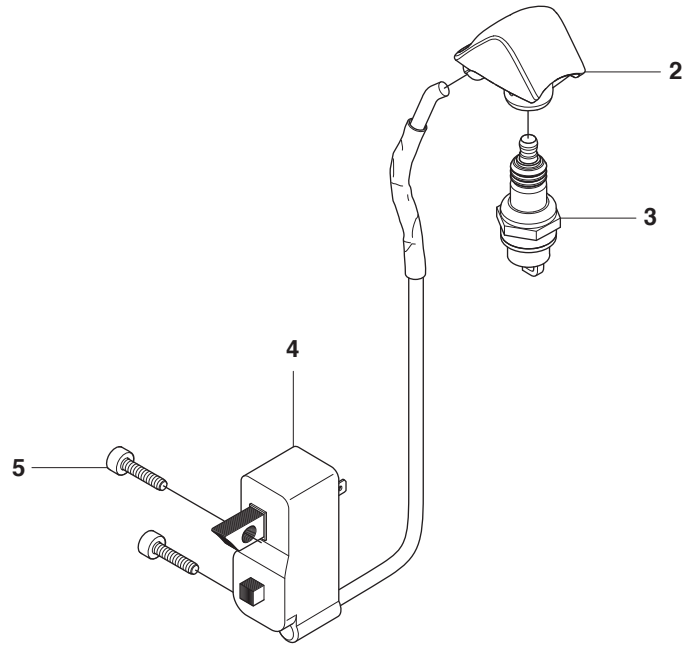

J 327 PT5S
IGNITION SYSTEM & CLUTCH

Page J   327 PT5S   IGNITION SYSTEM & CLUTCH

Position	Article	Quantity	Notes	Kit
1	502 49 36-01	1		
2	537 43 43-01	1		
3	503 23 51-09	1		
4	544 12 70-01	1		
5	503 21 66-18	2		
6	537 23 75-01	1		
7	503 84 29-02	2		
8	537 04 67-02	1		
9	537 03 22-01	1		
10	503 84 28-01	2		9
11	503 81 60-01	1		9
12	537 04 68-02	1		
13	731 71 16-51	1		
14	537 24 96-02	1