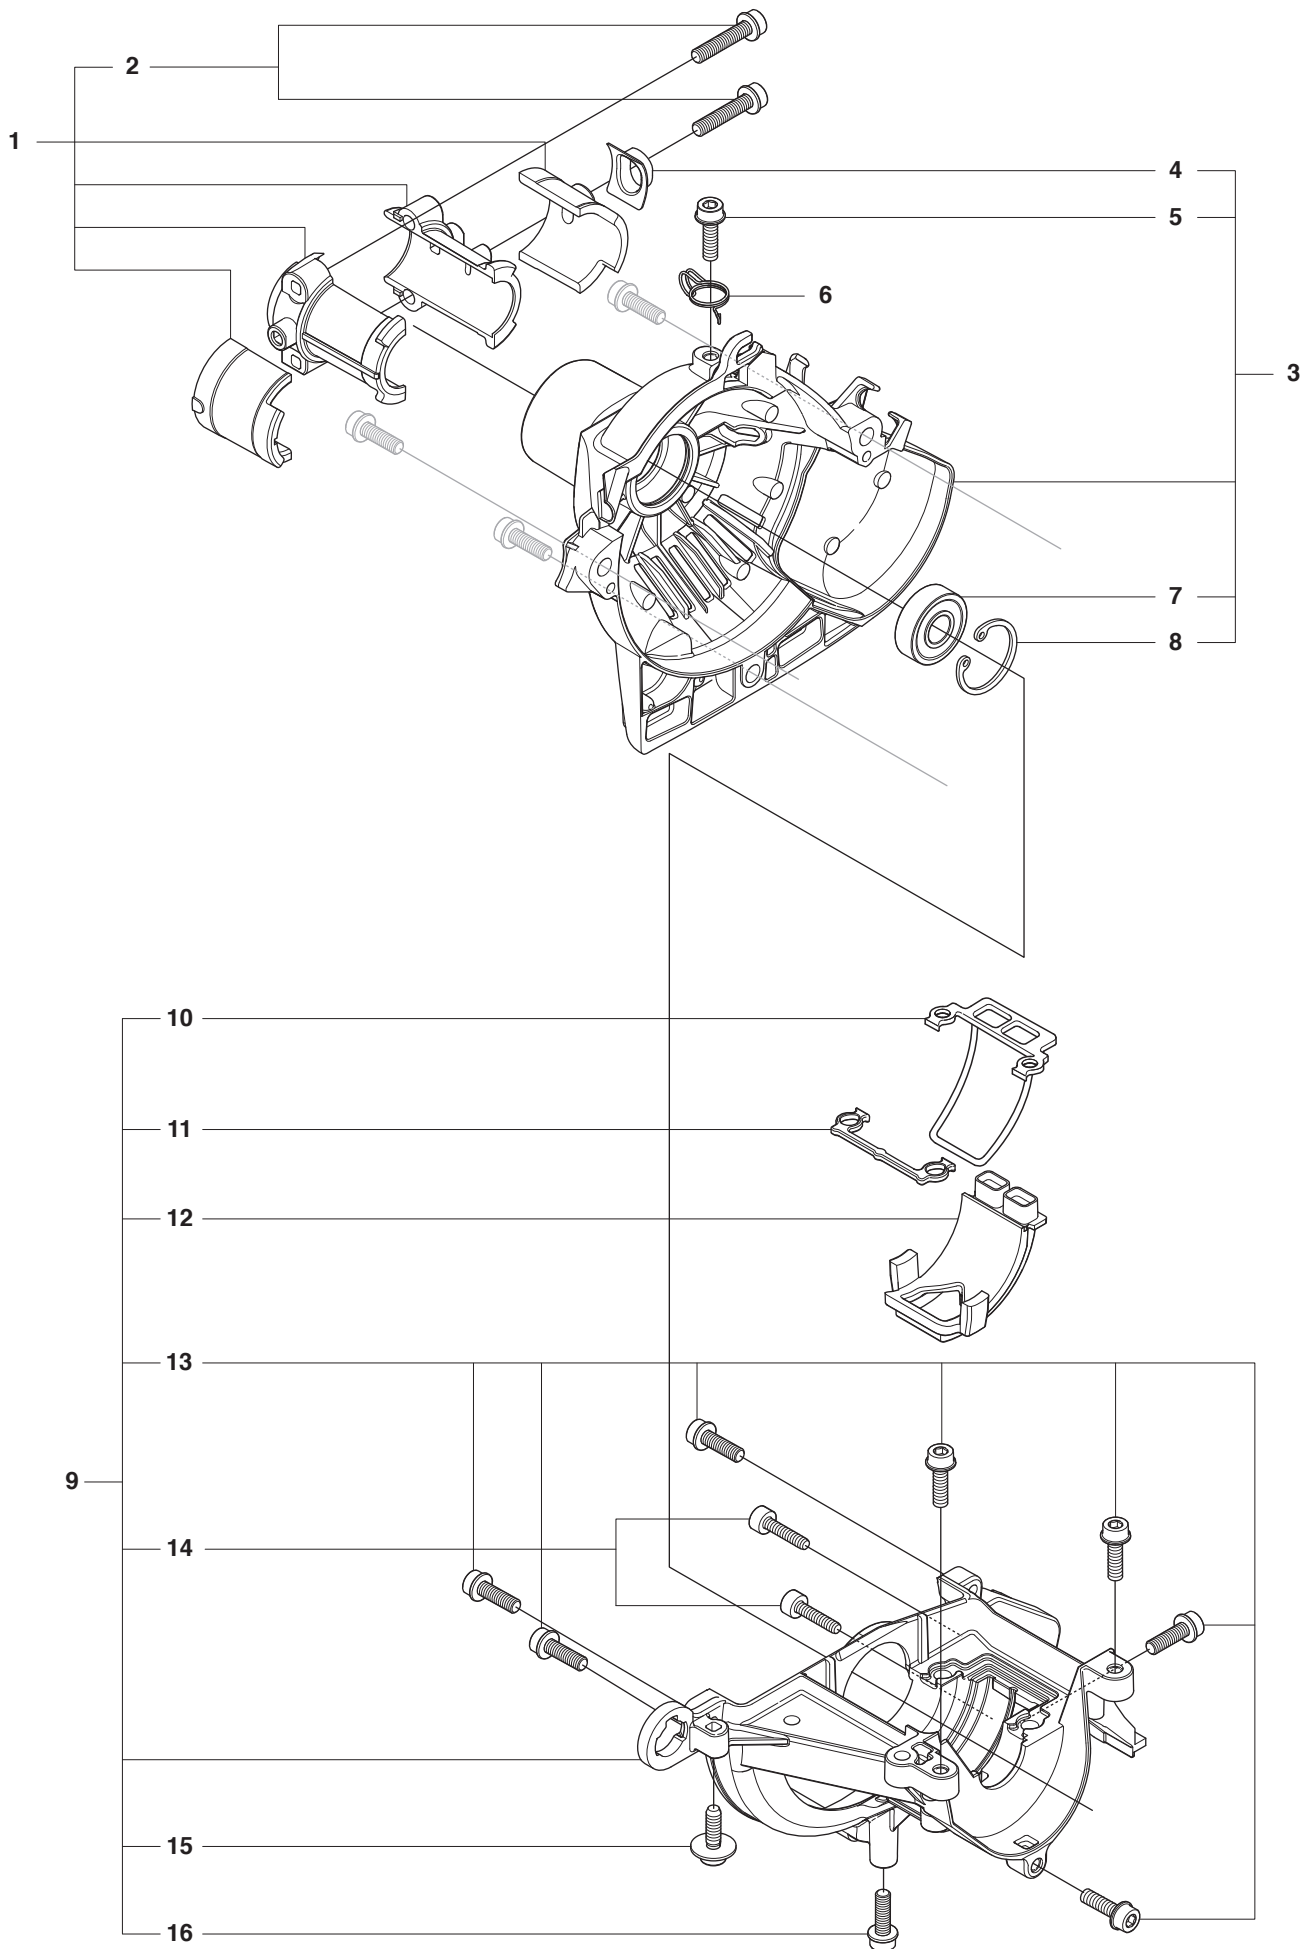

G 327 PT5S
CLUTCH COVER & CRANK CASE

Page G 327 PT5S CLUTCH COVER & CRANK CASE

Position	Article	Quantity	Notes	Kit
1	537 30 96-01	1		
2	503 21 68-25	2		1
3	537 04 12-09	1		
4	537 42 50-01	1		3
5	503 20 03-16	1	M5x16	3
6	537 07 36-01	1		3
7	503 25 05-01	1		3
8	537 33 67-01	1		3
9	537 08 52-02	1		
10	537 06 69-01	1		
11	537 08 85-01	1		9
12	537 06 68-01	1		9
13	503 20 03-16	7		9
14	503 21 66-18	2		9
15	503 21 77-16	1		9
16	503 20 14-12	1	M5x12	9