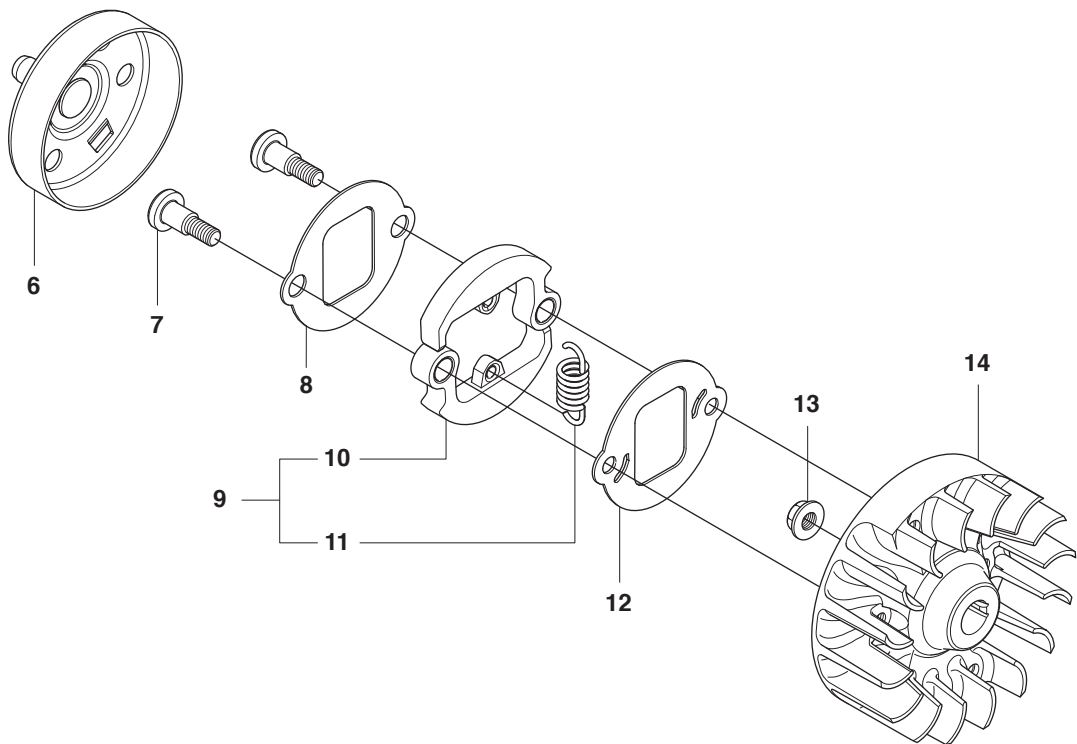

J 327 PT5S
IGNITION SYSTEM & CLUTCH

Page J   327 PT5S   IGNITION SYSTEM & CLUTCH

Position	Article	Quantity	Notes	Kit
1	502 49 36-01	1		
2	537 43 43-01	1		
3	503 23 51-09	1		
4	544 12 70-01	1		
5	503 21 66-18	2		
6	537 23 75-01	1		
7	503 84 29-02	2		
8	537 04 67-02	1		
9	537 03 22-01	1		
10	503 84 28-01	2		9
11	503 81 60-01	1		9
12	537 04 68-02	1		
13	731 71 16-51	1		
14	537 24 96-02	1