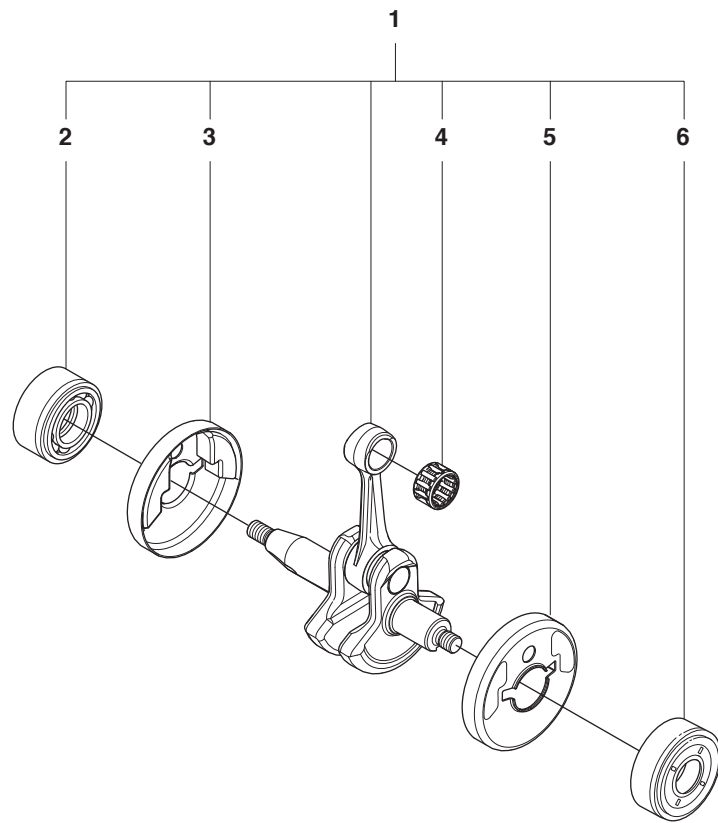

L 327 PT5S
CRANK SHAFT

Page L   327 PT5S   CRANK SHAFT

Position	Article	Quantity	Notes	Kit
1	503 85 24-74	1		
2	503 94 02-03	1		1
3	503 94 05-01	1		1
4	503 71 22-01	1		1
5	503 94 05-01	1		1
6	503 94 02-03	1		1