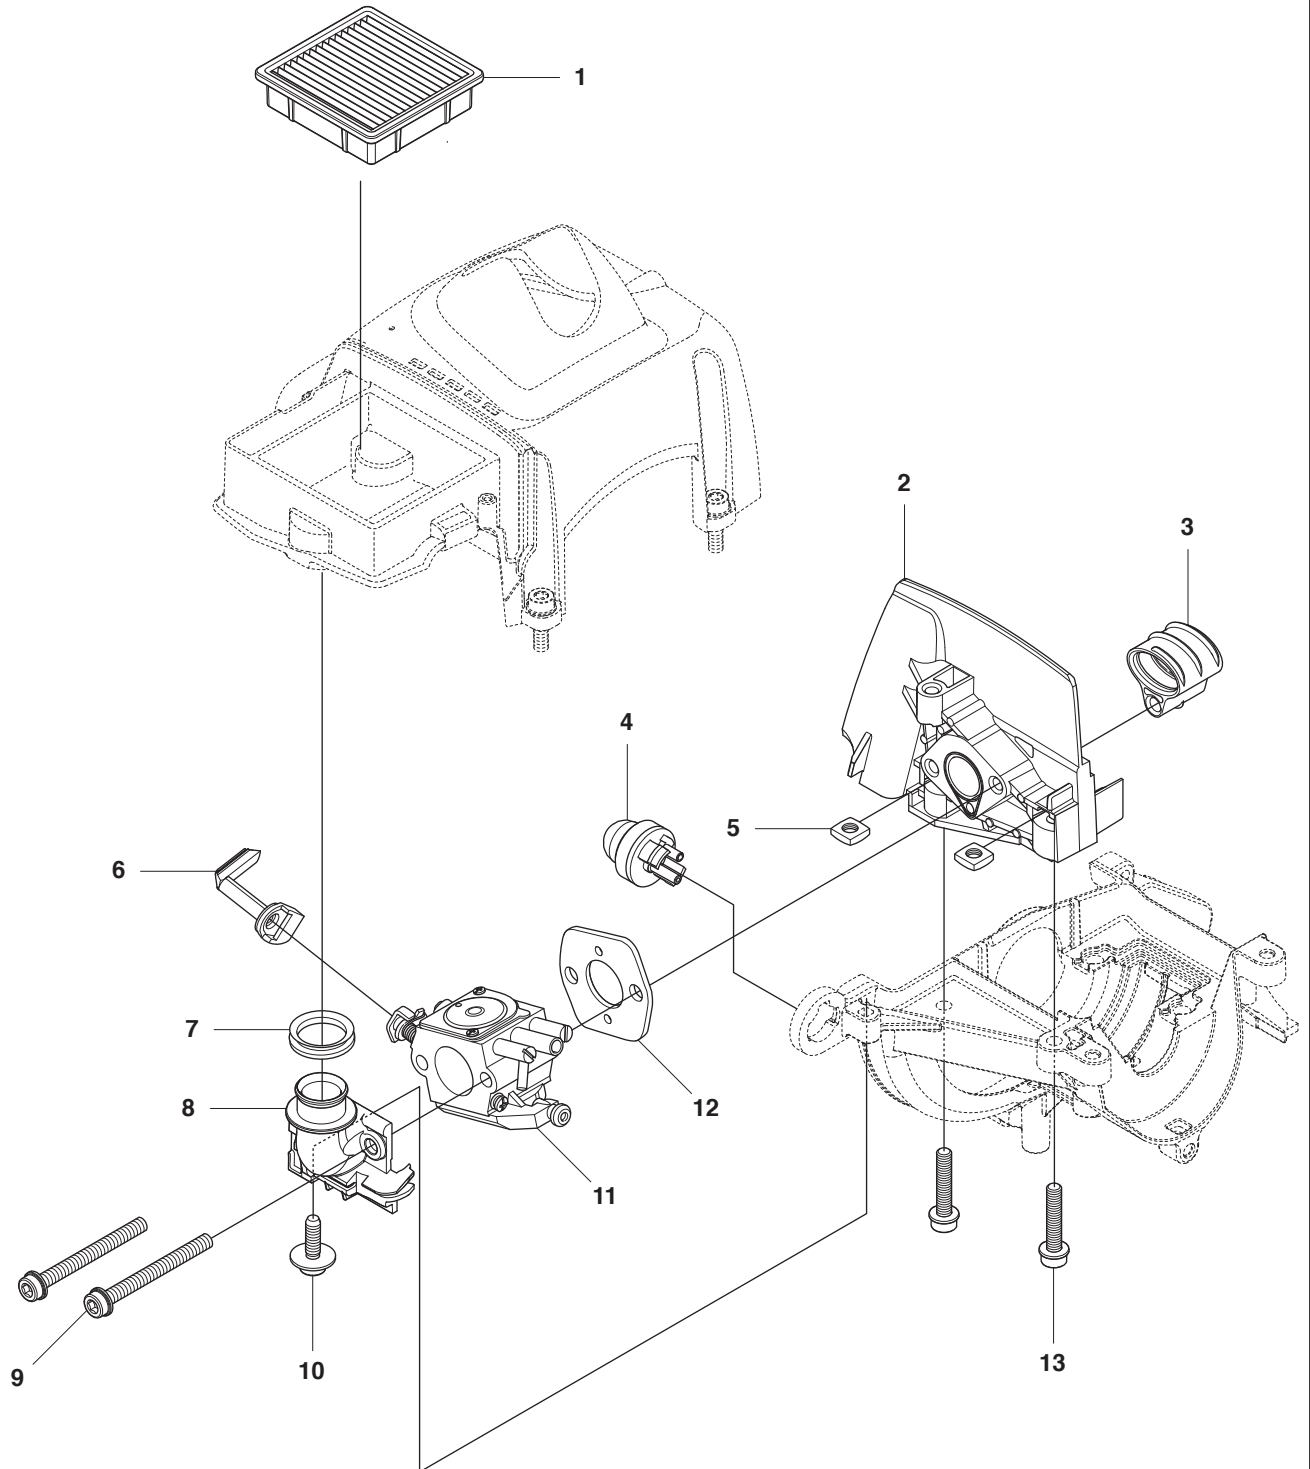

E 327 PT5S
INTAKE

Page E   327 PT5S   INTAKE

Position	Article	Quantity	Notes	Kit
1	505 27 10-01	1		
2	503 91 09-01	1		
3	503 94 26-01	1		
4	503 93 66-01	1		
5	503 22 65-04	2		
6	503 96 25-01	1		
7	740 68 11-21	1		
8	502 49 90-01	1		
9	503 21 75-50	2		
10	503 21 77-16	1		
11	503 28 34-01	1	Zama C1Q-EL24	
12	503 49 71-01	1		
13	503 20 03-25	2